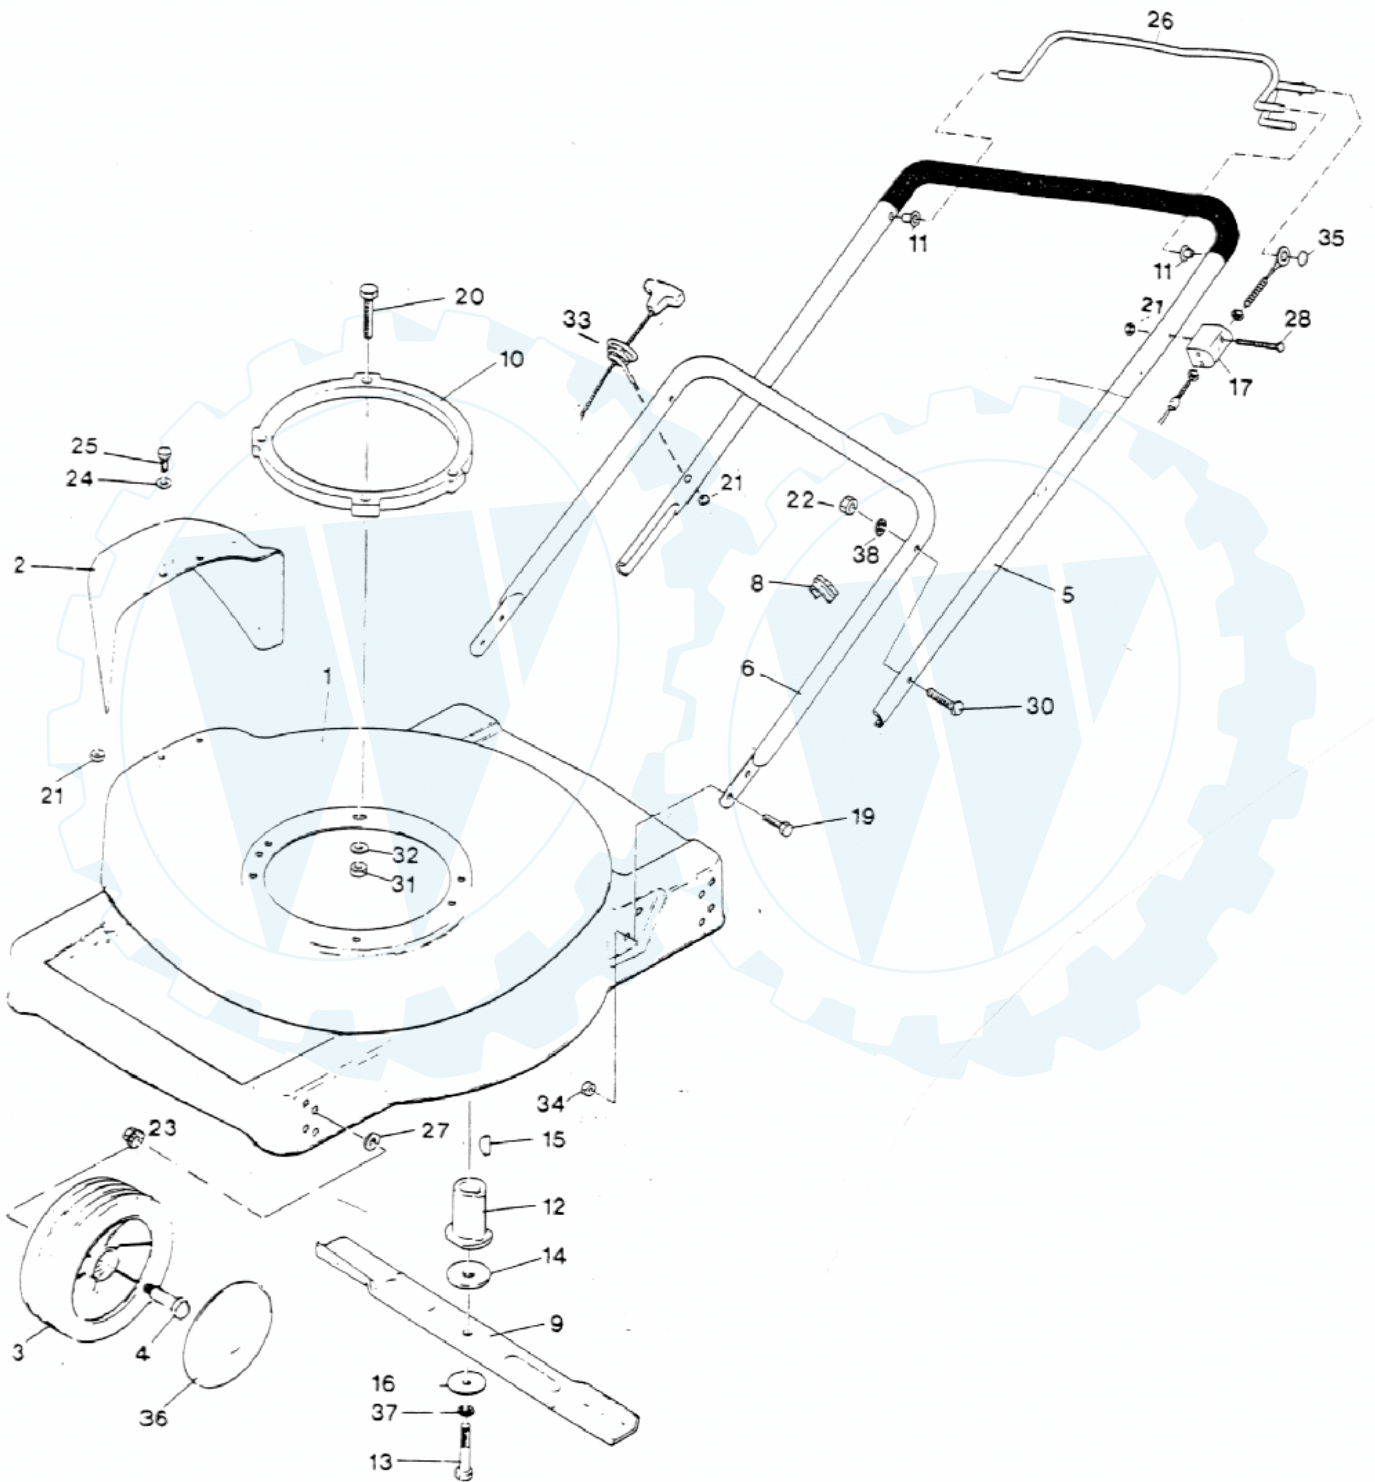

Seite 1 von 2

Benzinrasenmäher A 448 S

Art. Nr.: 26167, 25994, 26094

Seite 2 von 2

Benzinrasenmäher A 448 S

Art.Nr.: 26167, 25994, 26094 A 448 S			
Bild	TeileNr.	Bezeichnung	St.
	75580	Motor Tecumseh Vantage 3,5 PS Br.	1
1	62560	Gehäuse Windk. Co.	1
2	11330	Prallblech Windk.	1
3	70840	Rad 150 mm GL RAM 15	4
4	13590	Radbolzen	4
5	73180	Griffoberteil Jag.Br.	1
6	65880	Griffunterteil 48 Jag.	1
8	62410	Kabelklemme	1
9	19870	Messerbalken 48H	1
10	65790	Schwingungsisolierung	1
11	73100	Bundbuchse Br. Griff-O	2
12	17630	Messerflansch Asp. 4-Takt k. Welle 82	1
13	17660	Messerschraube k.W. 2 1/2 Zoll	1
14	65590	Scheibe-Reib-Messer	1
15	13890	Federkeil	1
16	65660	Beilagscheibe (Messer)	1
17	72880	Seilzug Br. 48 S o.	1
19	13570	Schrauben 8x16	4
20	63680	Schrauben 8x40	3
21	13370	Mutter M6	4
22	13330	Mutter M8	2
23	65620	Mutter M10 Sperrzahn	4
24	13300	Zahnscheibe A6	2
25	18500	Schrauben 6x12	2
26	72920	Schaltbügel Br. 48	1
27	13250	Beilagscheibe A10	6
28	73980	Flachrundschrabe 6x35	1
30	64050	Halbrundschrabe 8x35	2
31	13360	Mutter selbstsichernd M8	3
32	13100	Beilagscheiben A8	3
33	74730	Seilführung Holmstart	1
34	62770	Mutter M8 Sperrzahn	4
35	17070	Krallenklemmscheibe A8	1
36	68840	Zierkappe RAM 150	4
37	13280	Scheibe Zahn A 10	1
38	13290	Zahnscheibe A8	2